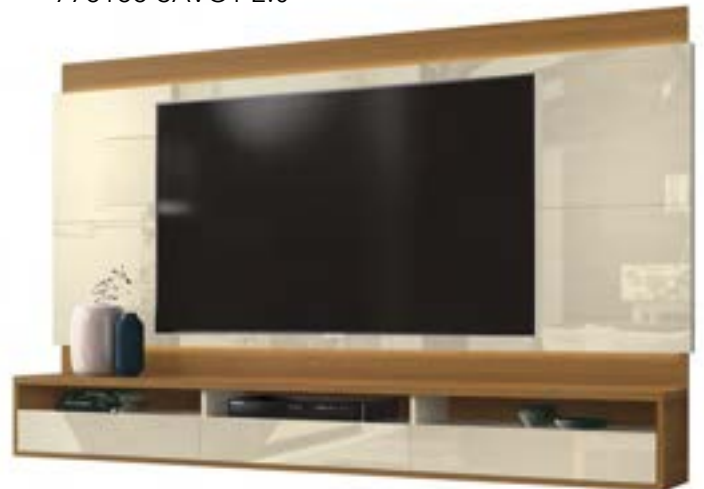

Panel y Rack SAVOY 2.0

776166-SAVOY 2.0

Dimensiones:

1.52 x 2.00 x 0.28 m

Colores disponibles:

¡OFERTA!
$345.35 + itbms
PRECIO REG.: $576.00

Visítenos: www.anconstore.com